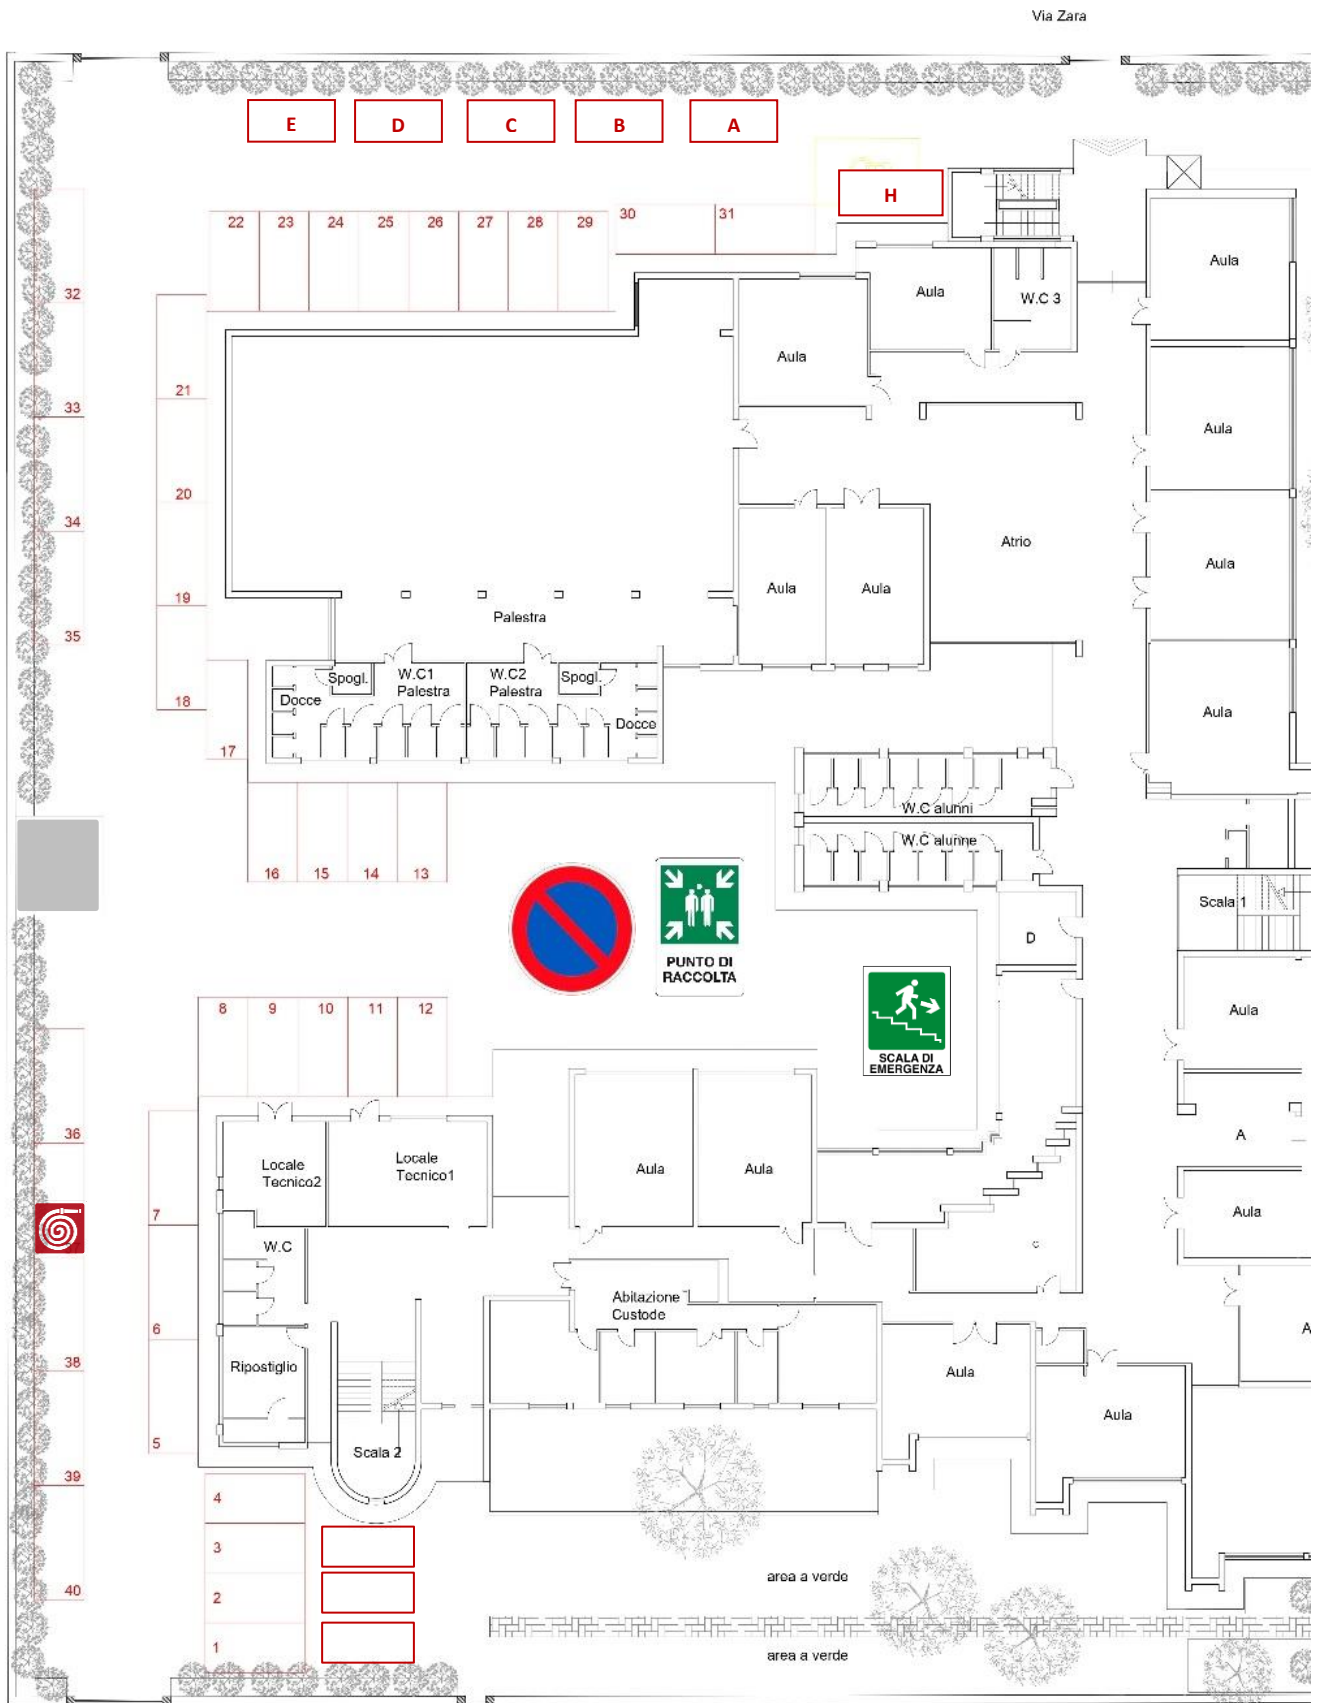

Ingresso auto Via Colombo